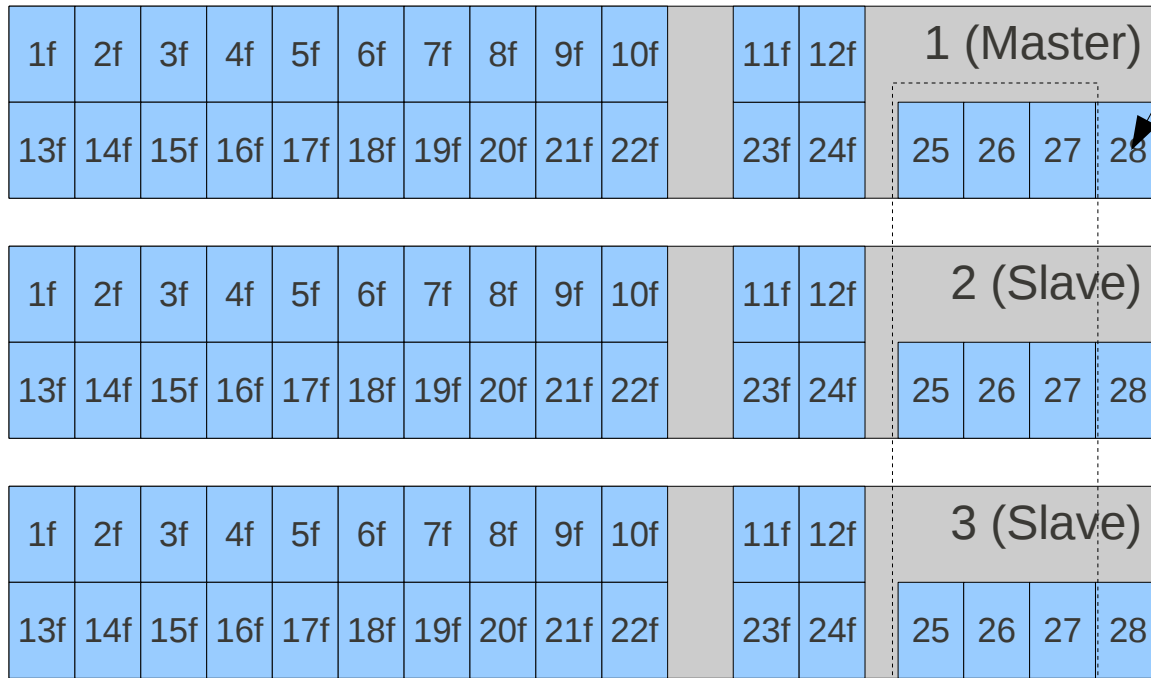

VLAN

SM	10	Biblioteca_e_CIA	147.162.22.x/24
DMSA	20	Metodi_e_Modelli	147.162.78.x/24
MathDIP	30	Matematica_Pura	10.22.x.x/16
MathDMZ	40	Matematica_Pura_DMZ	147.162.{22,114}.x/24
Aula	50	Matematica_Laboratorio	10.22.x.x/16
CCA	60	Rete_CCA	192.168.X.X/30
WIFI	70	DISPLAYS_&_WiFiStudenti	192.168.51.0/24
BKH	80	BackupHosts	192.168.52.0/24

Linee in fibra con gli armadi di piano

a-1	a0	a2	a3	a5	a6	c-1	c0	c2	c3	c5	c6
a-1	a0	a2	a3	a5	a6	c-1	c0	c2	c3	c5	c6
a-1	a1	a2	a4	a5	a7	c-1	c1	c2	c4	c5	c7
a-1	a1	a2	a4	a5	a7	c-1	c1	c2	c4	c5	c7
a0	a1	a3	a4	a6	a7	c0	c1	c3	c4	c6	c7
a0	a1	a3	a4	a6	a7	c0	c1	c3	c4	c6	c7

Rete_CCA (TLB)

Core1

1	2	3	4	5	6	7	8	9	10
A-1 U1	A2 S1	A3 U2	A5 U1	A6 U2	C0 U1	C3 U1	C4 U2	C6 U1	A7 S1
A1 U1	A3 U1	A4 U2	A6 U1	C-1 U1	C2 U1	C4 U1	C5 U2	C7 U1	
13	14	15	16	17	18	19	20	21	22

Core2

1	2	3	4	5	6	7	8	9	10
A-1 U1	A2 S1	A3 U2	A5 U1	A6 U2	C0 U1	C3 U1	C4 U2	C6 U1	A7 S1
A0 U1	A2 U1	A4 U1	A5 U2	A7 U1	C1 U1	C3 S1	C5 U1	C6 U2	
13	14	15	16	17	18	19	20	21	22

Core3

1	2	3	4	5	6	7	8	9	10
A1 U1	A3 U1	A4 U2	A6 U1	C-1 U1	C2 U1	C4 U1	C5 U2	C7 U1	
A0 U1	A2 U2	A4 U1	A5 U2	A7 U1	C1 U1	C3 S1	C5 U1	C6 U2	
13	14	15	16	17	18	19	20	21	22

Le porte n. 25 (utp) dei tre core switch sono associate alla vlan 10 (Biblio & CIA)
 Le porte n. 26 (utp) dei tre core switch sono associate alla vlan 20 (DMSA)
 Le porte n. 27 (utp) dei tre core switch sono associate alla vlan 40 (MathDMZ)