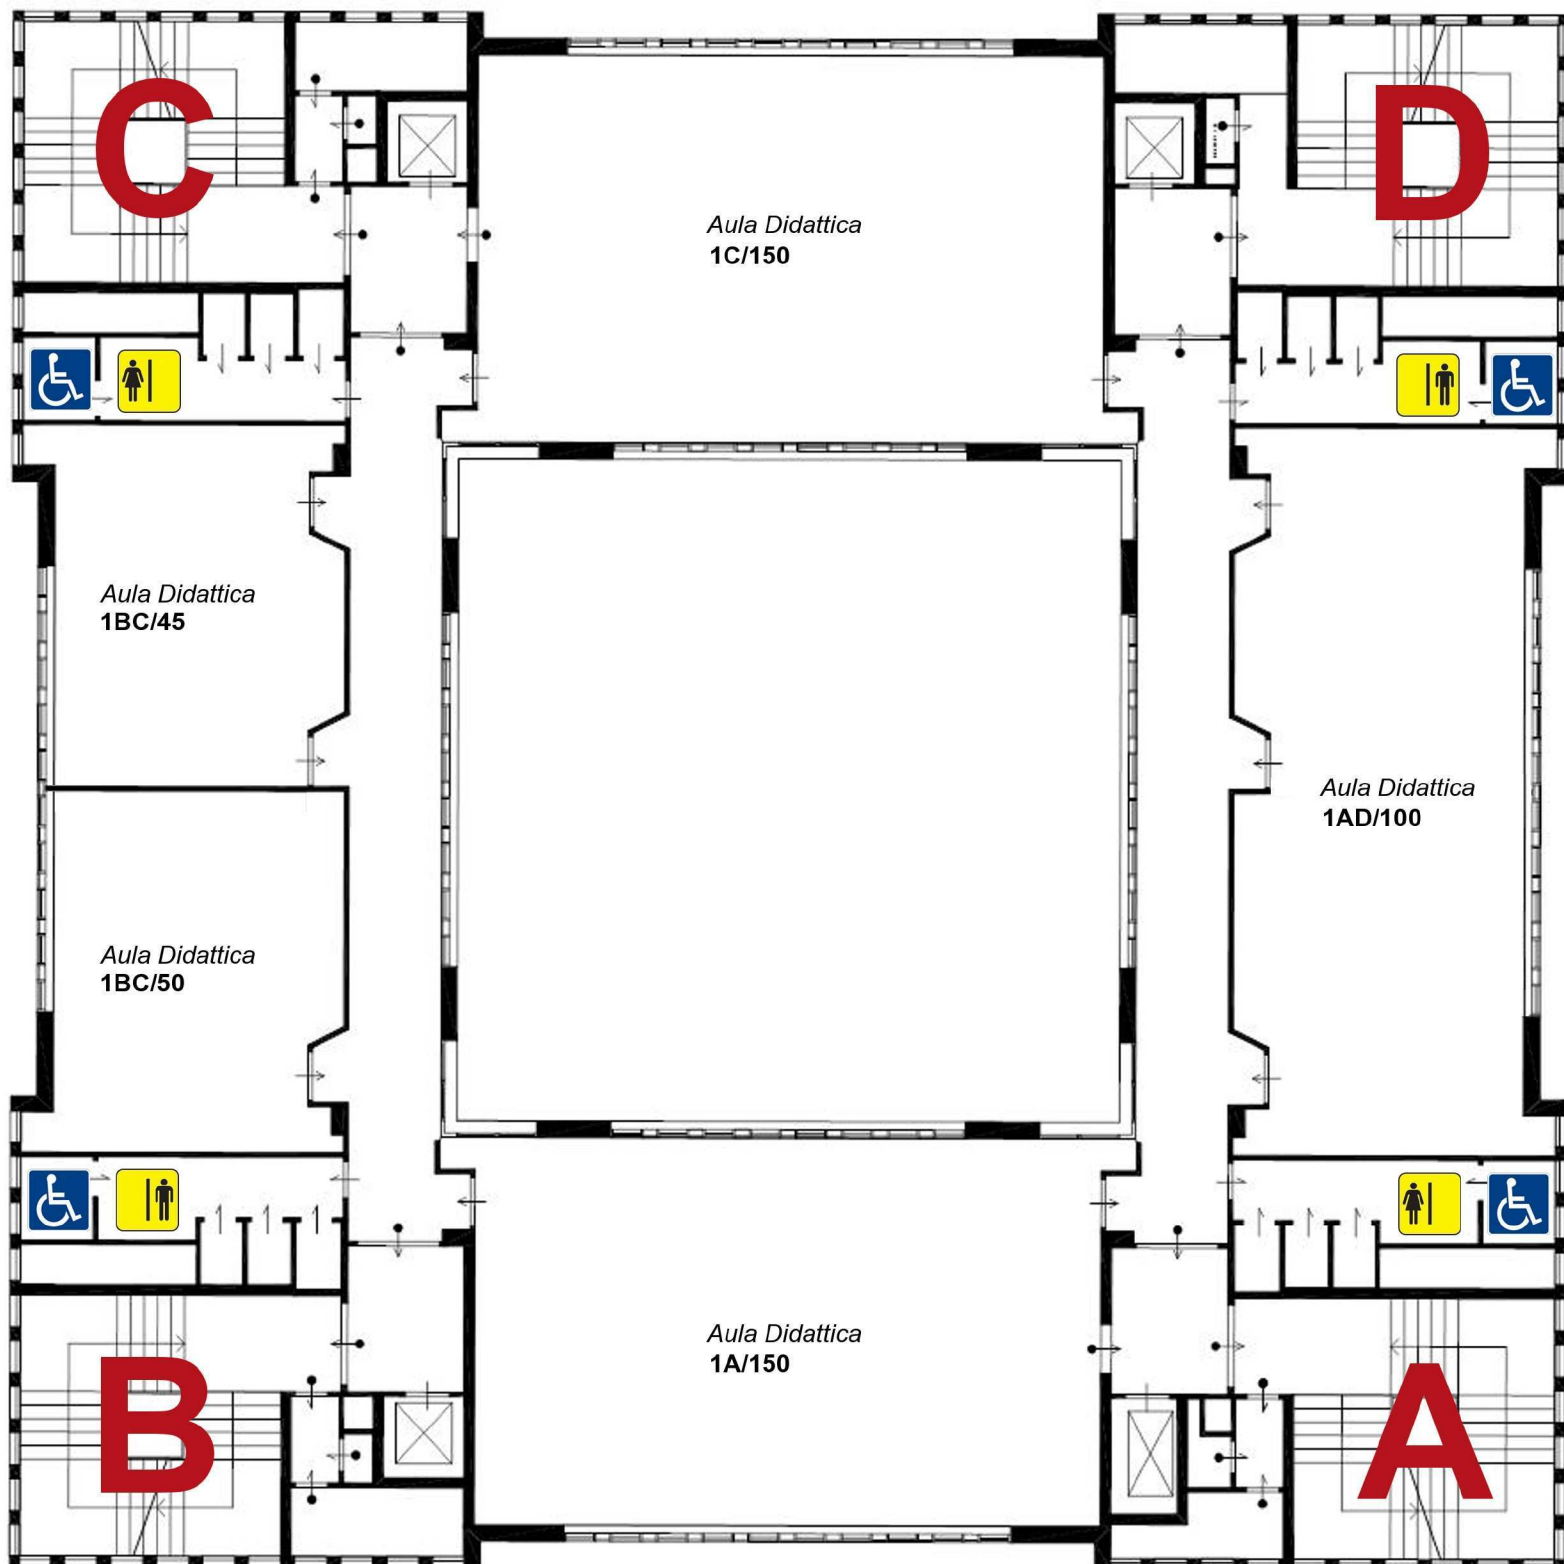

I PIANO - TORRE ARCHIMEDE

DIPARTIMENTO DI MATEMATICA
VIA TRIESTE, 63 - 35121 PADOVA (PD) - ITALY

UNIVERSITÀ
DEGLI STUDI
DI PADOVA

Ultimo aggiornamento:
2 Novembre 2015