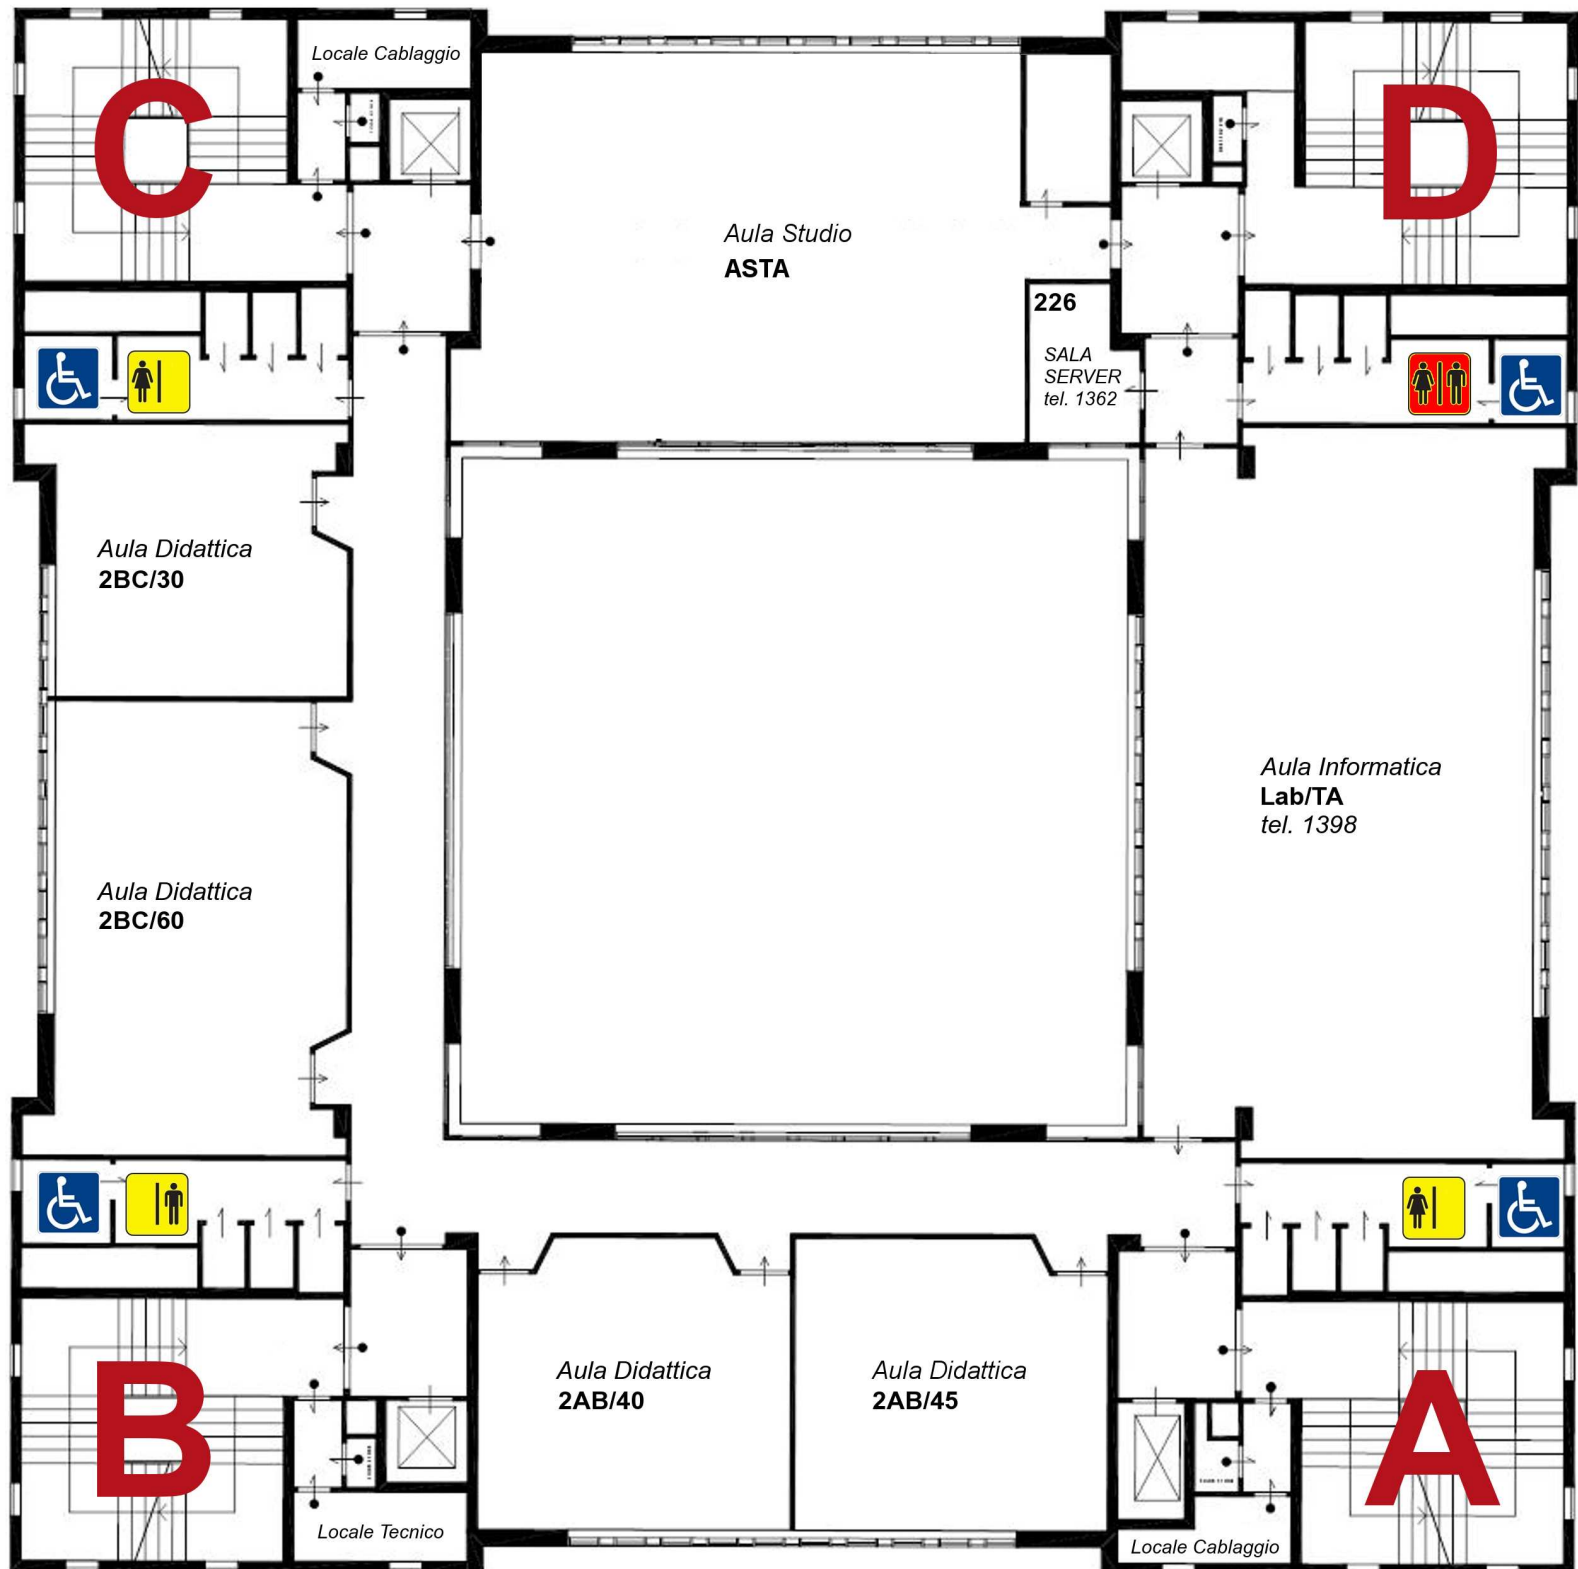

II PIANO - TORRE ARCHIMEDE

DIPARTIMENTO DI MATEMATICA
VIA TRIESTE, 63 - 35121 PADOVA (PD) - ITALY

UNIVERSITÀ
DEGLI STUDI
DI PADOVA

Ultimo aggiornamento:
2 Novembre 2015