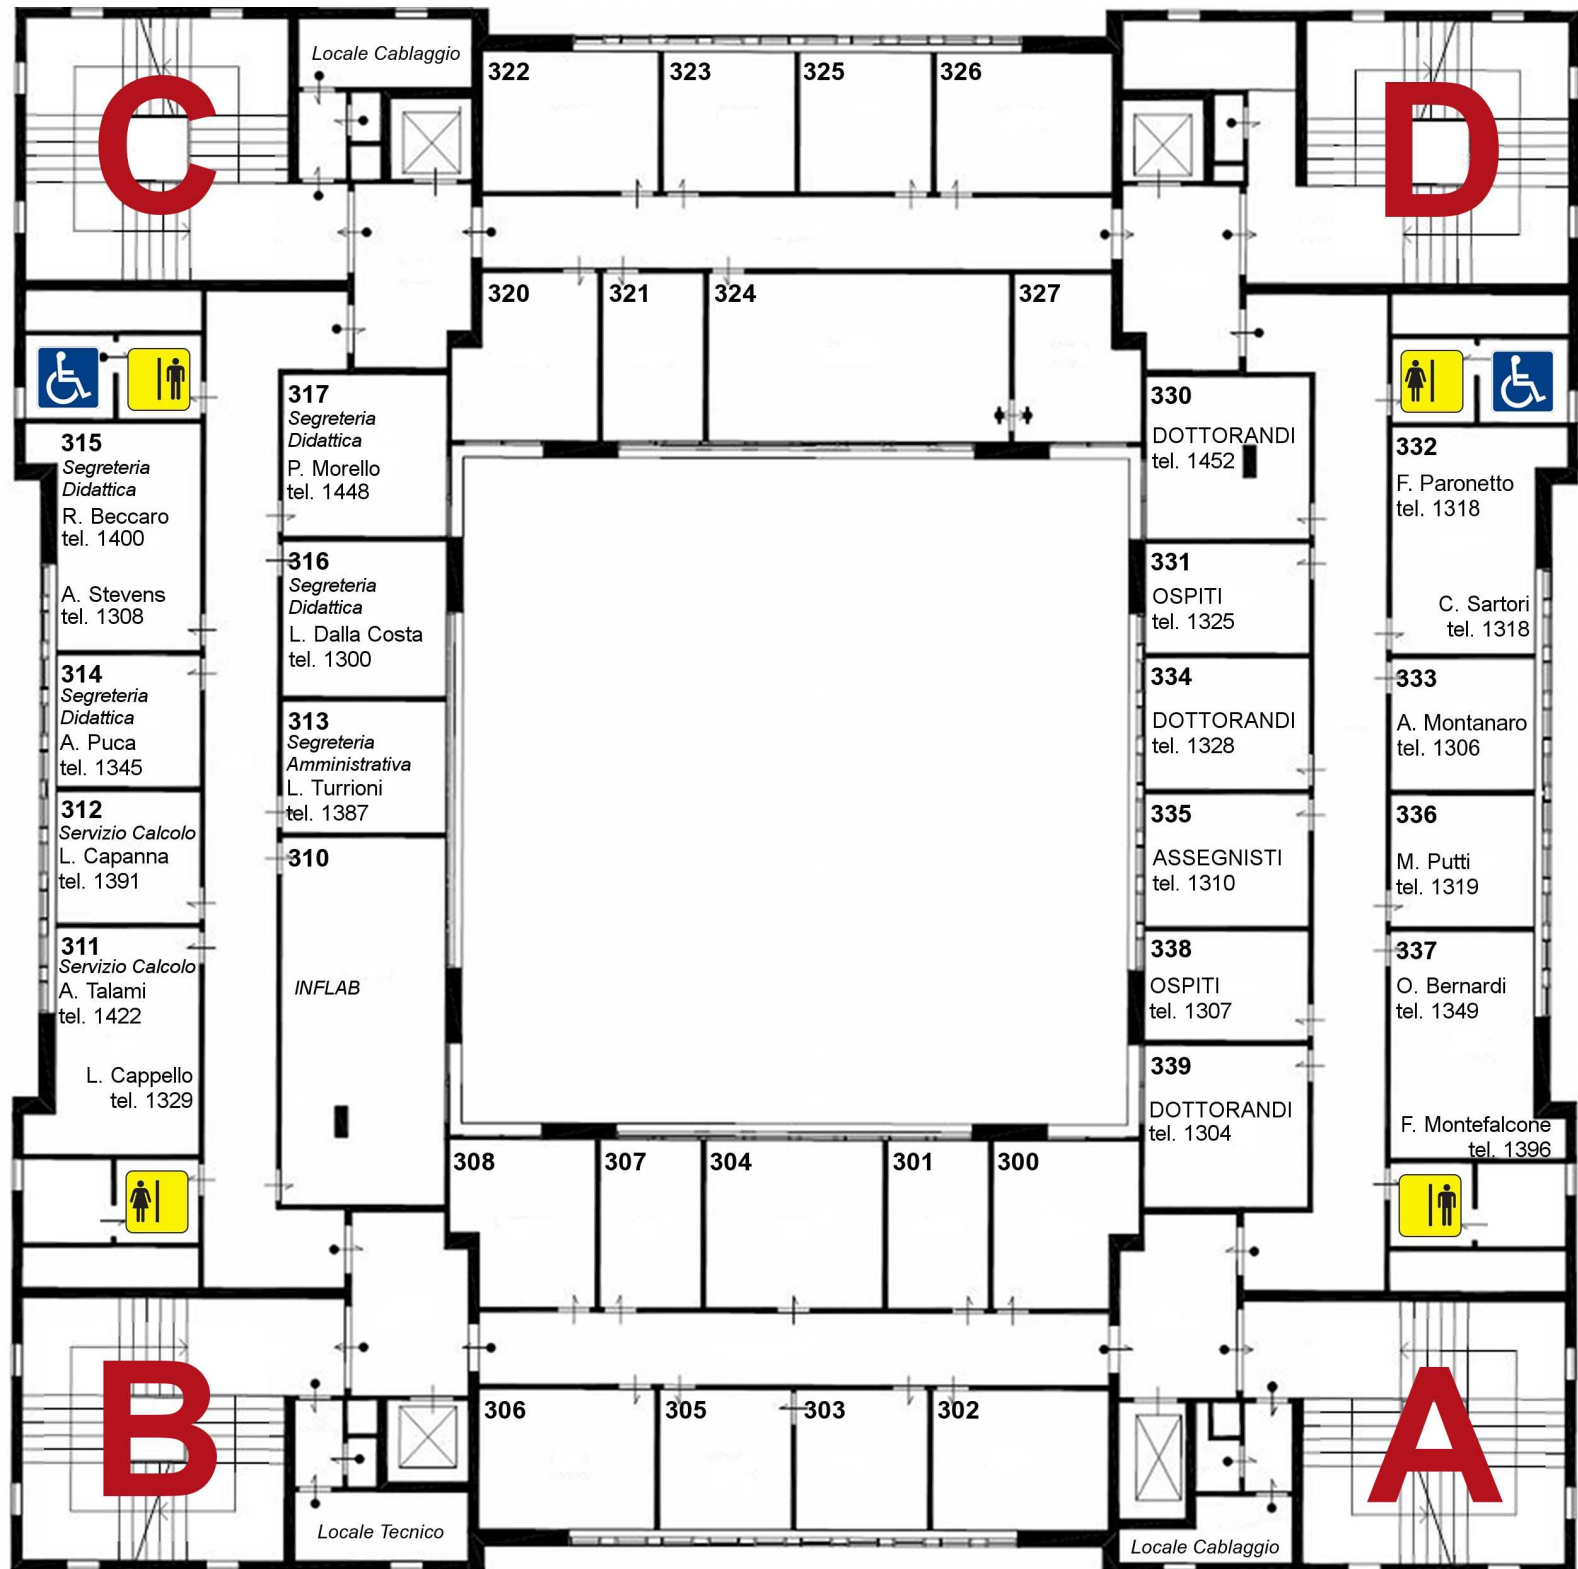

III PIANO - TORRE ARCHIMEDE

DIPARTIMENTO DI MATEMATICA
VIA TRIESTE, 63 - 35121 PADOVA (PD) - ITALY

UNIVERSITÀ
DEGLI STUDI
DI PADOVA

Ultimo aggiornamento:
2 Novembre 2015