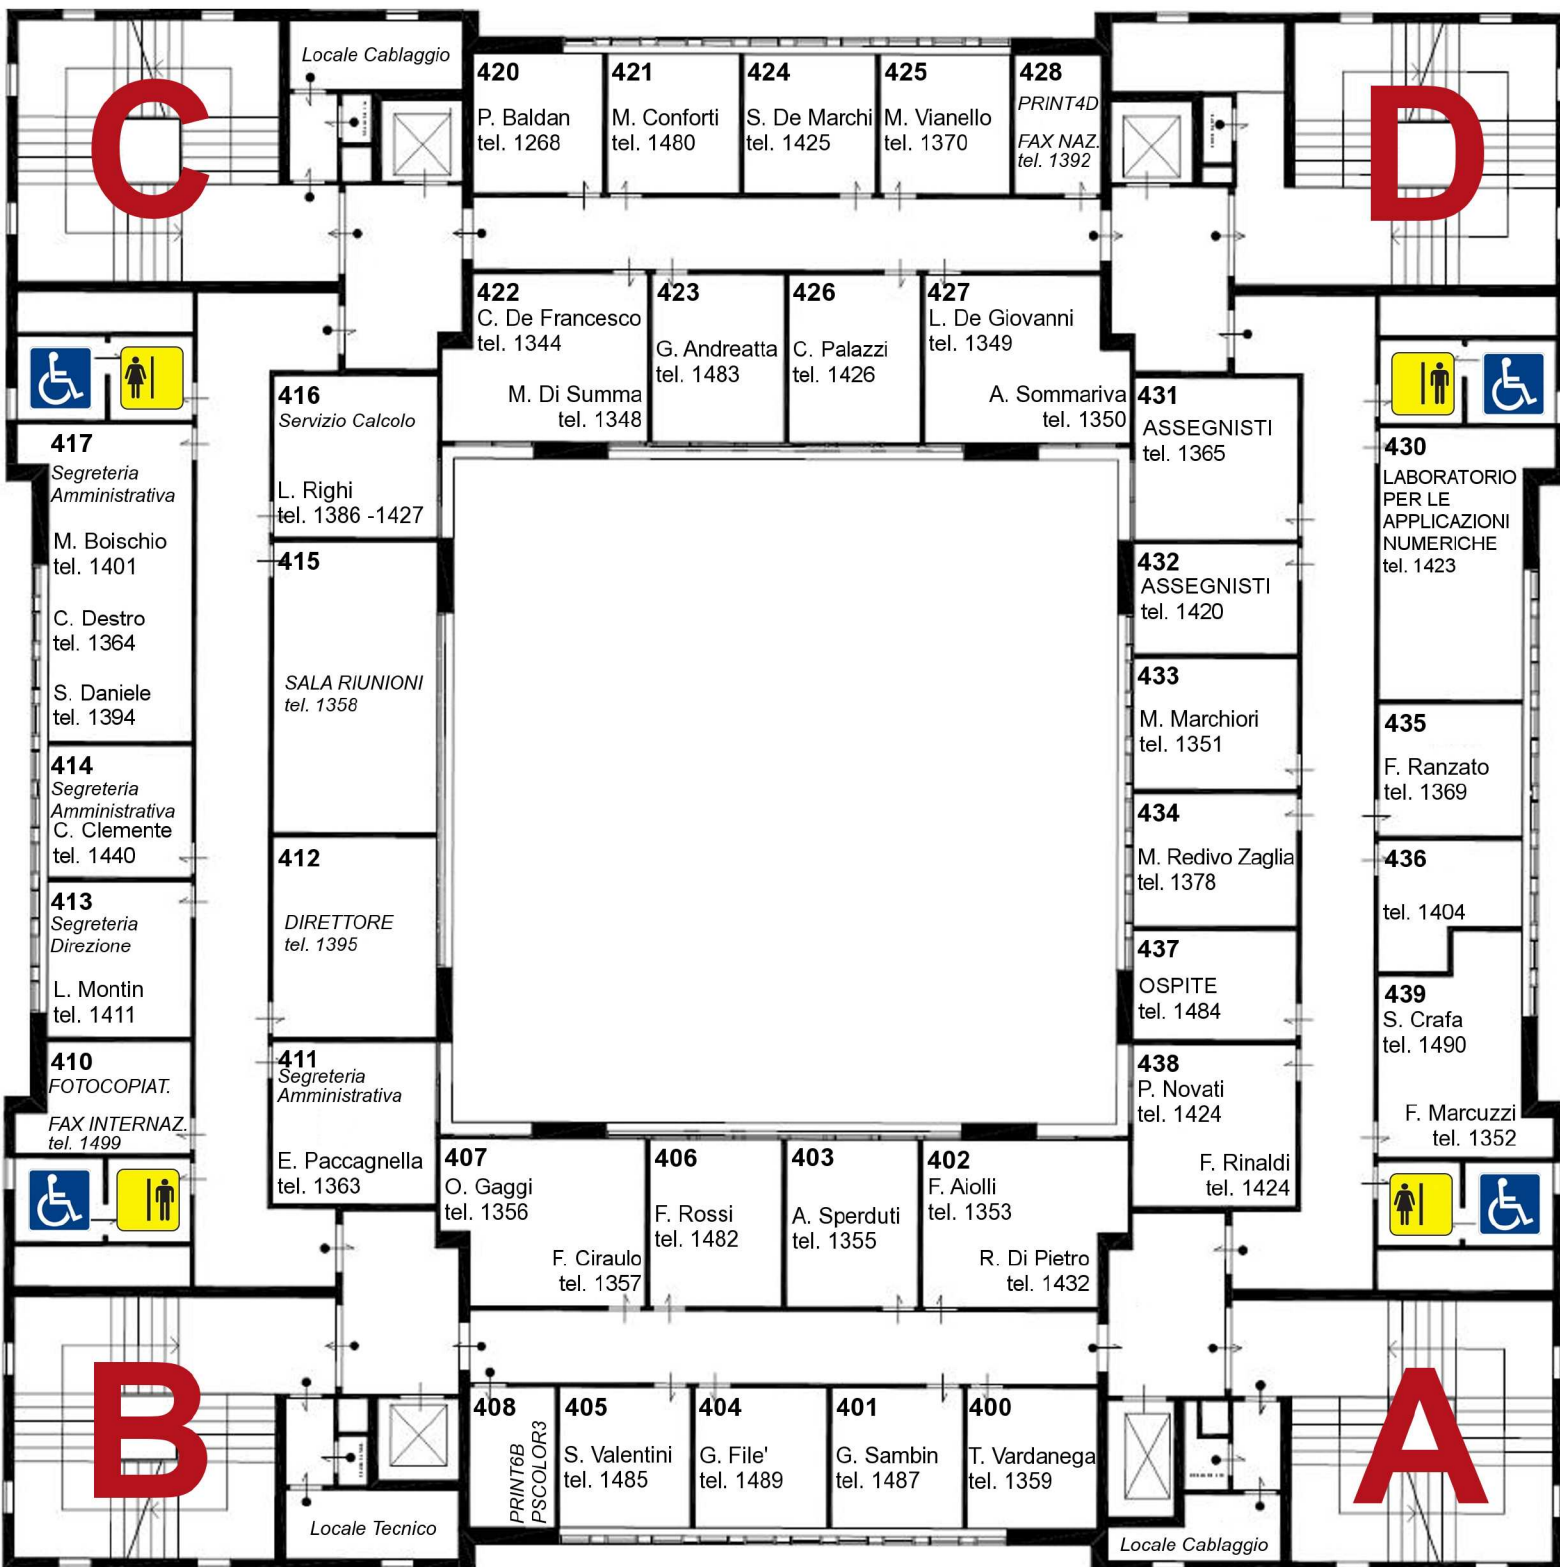

IV PIANO - TORRE ARCHIMEDE

DIPARTIMENTO DI MATEMATICA

VIA TRIESTE, 63 - 35121 PADOVA (PD) - ITALY

UNIVERSITÀ
DEGLI STUDI
DI PADOVA

Ultimo aggiornamento:
2 Novembre 2015