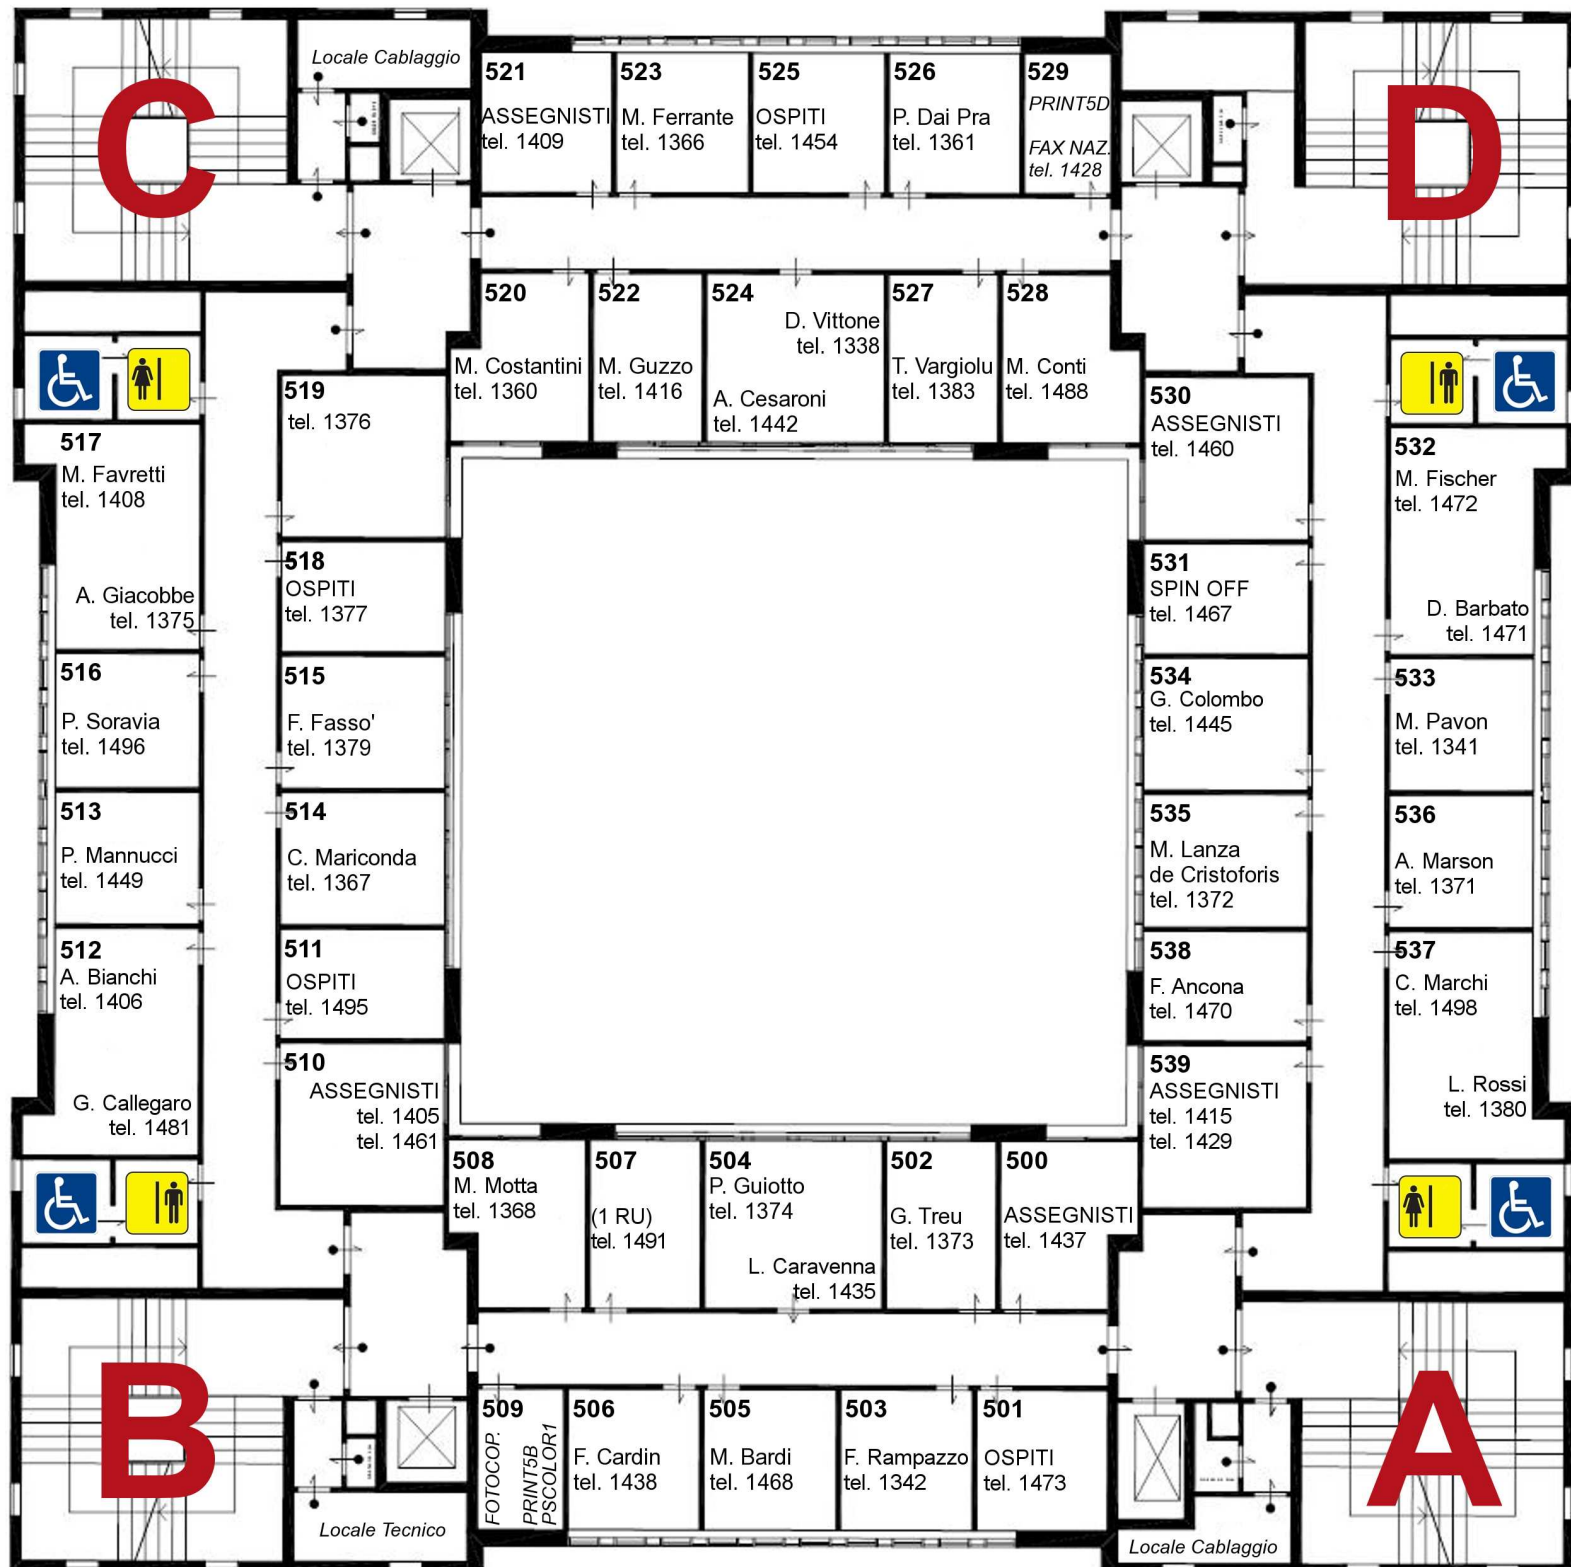

V PIANO - TORRE ARCHIMEDE

DIPARTIMENTO DI MATEMATICA
VIA TRIESTE, 63 - 35121 PADOVA (PD) - ITALY

UNIVERSITÀ
DEGLI STUDI
DI PADOVA

Ultimo aggiornamento:
1 Aprile 2016