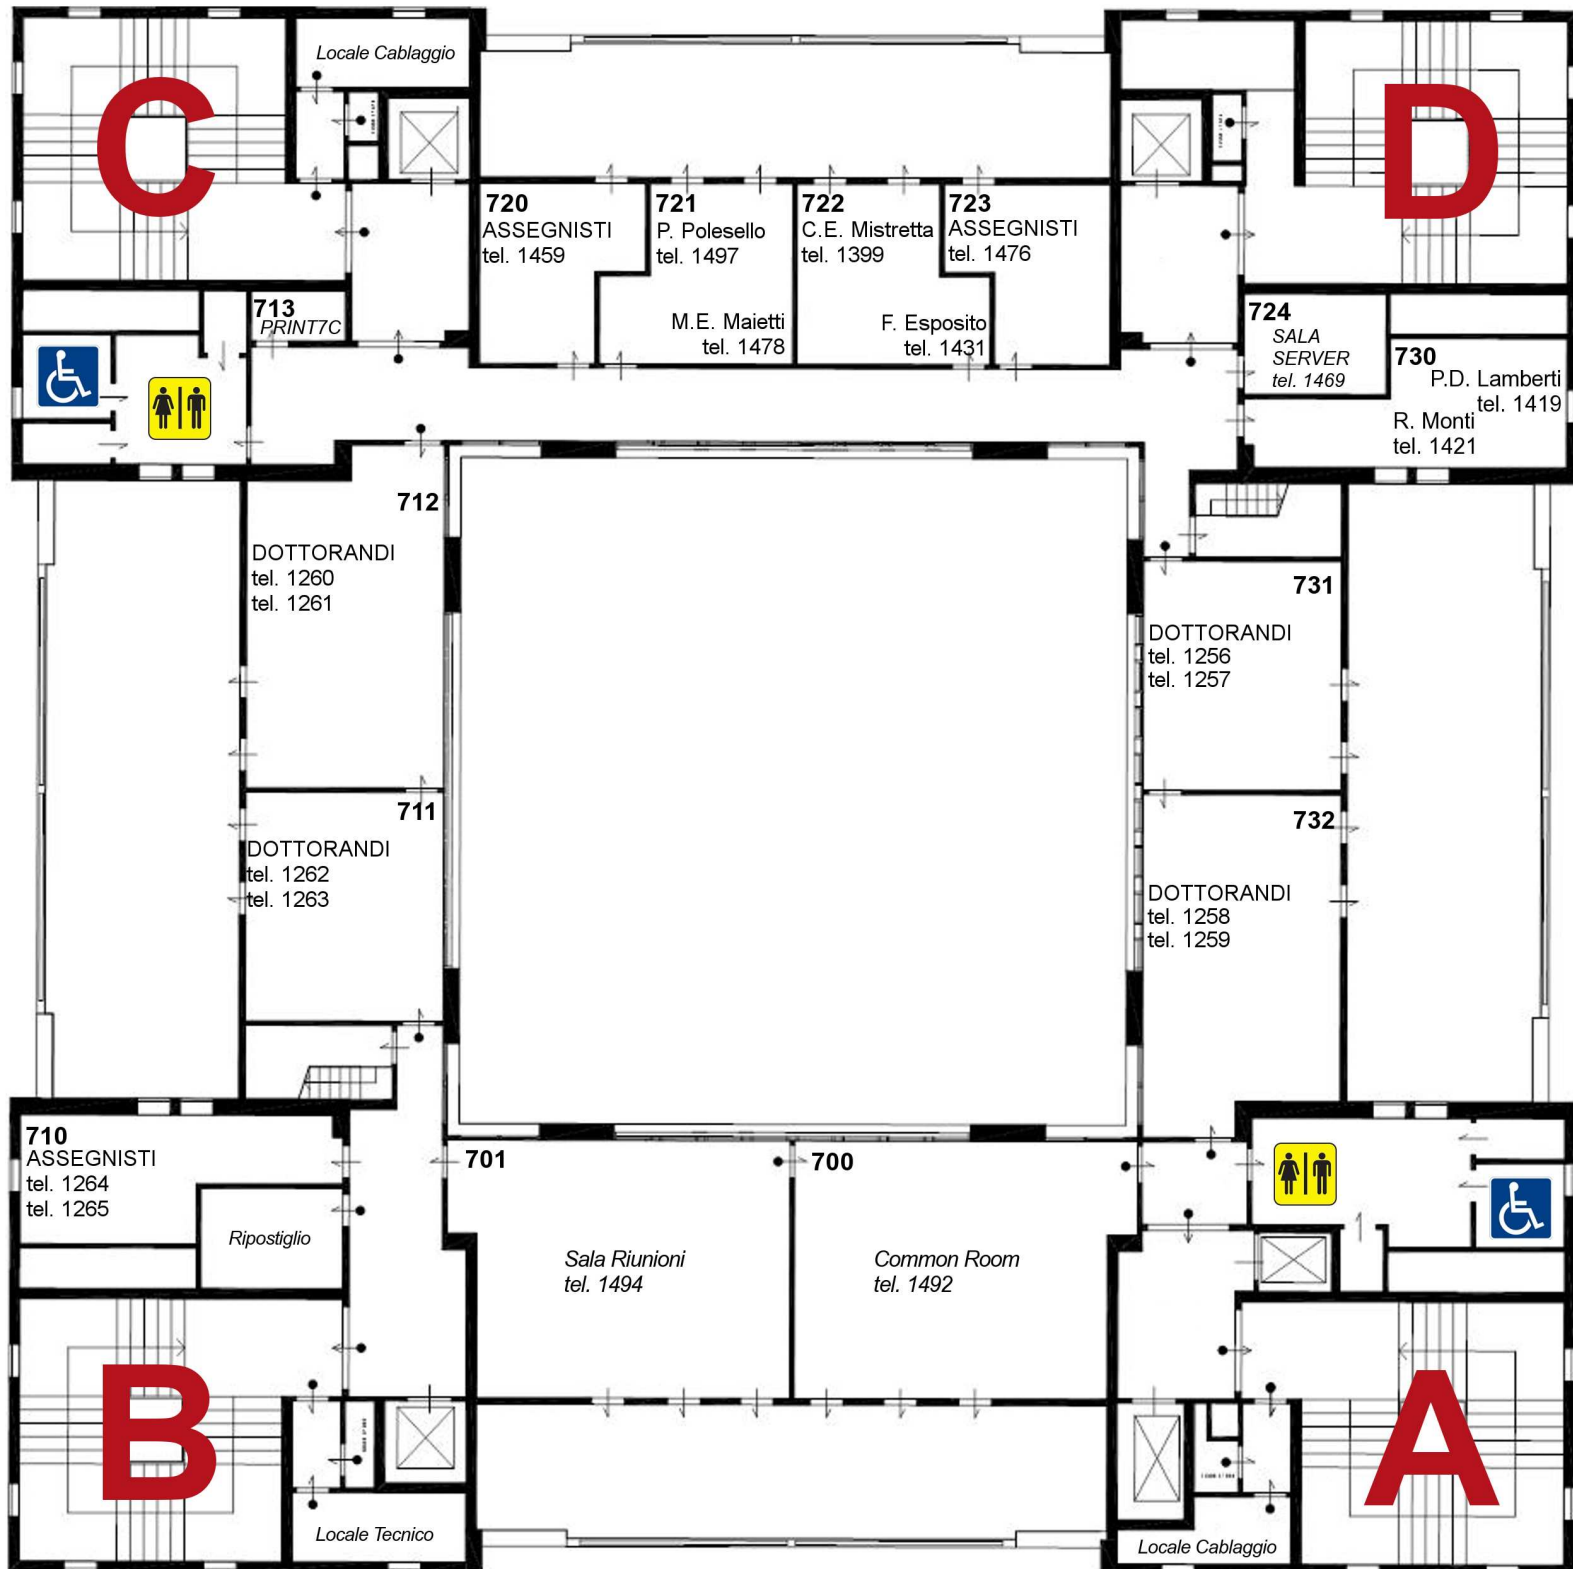

VII PIANO - TORRE ARCHIMEDE

DIPARTIMENTO DI MATEMATICA

VIA TRIESTE, 63 - 35121 PADOVA (PD) - ITALY

UNIVERSITÀ
DEGLI STUDI
DI PADOVA

Ultimo aggiornamento:
2 Novembre 2015